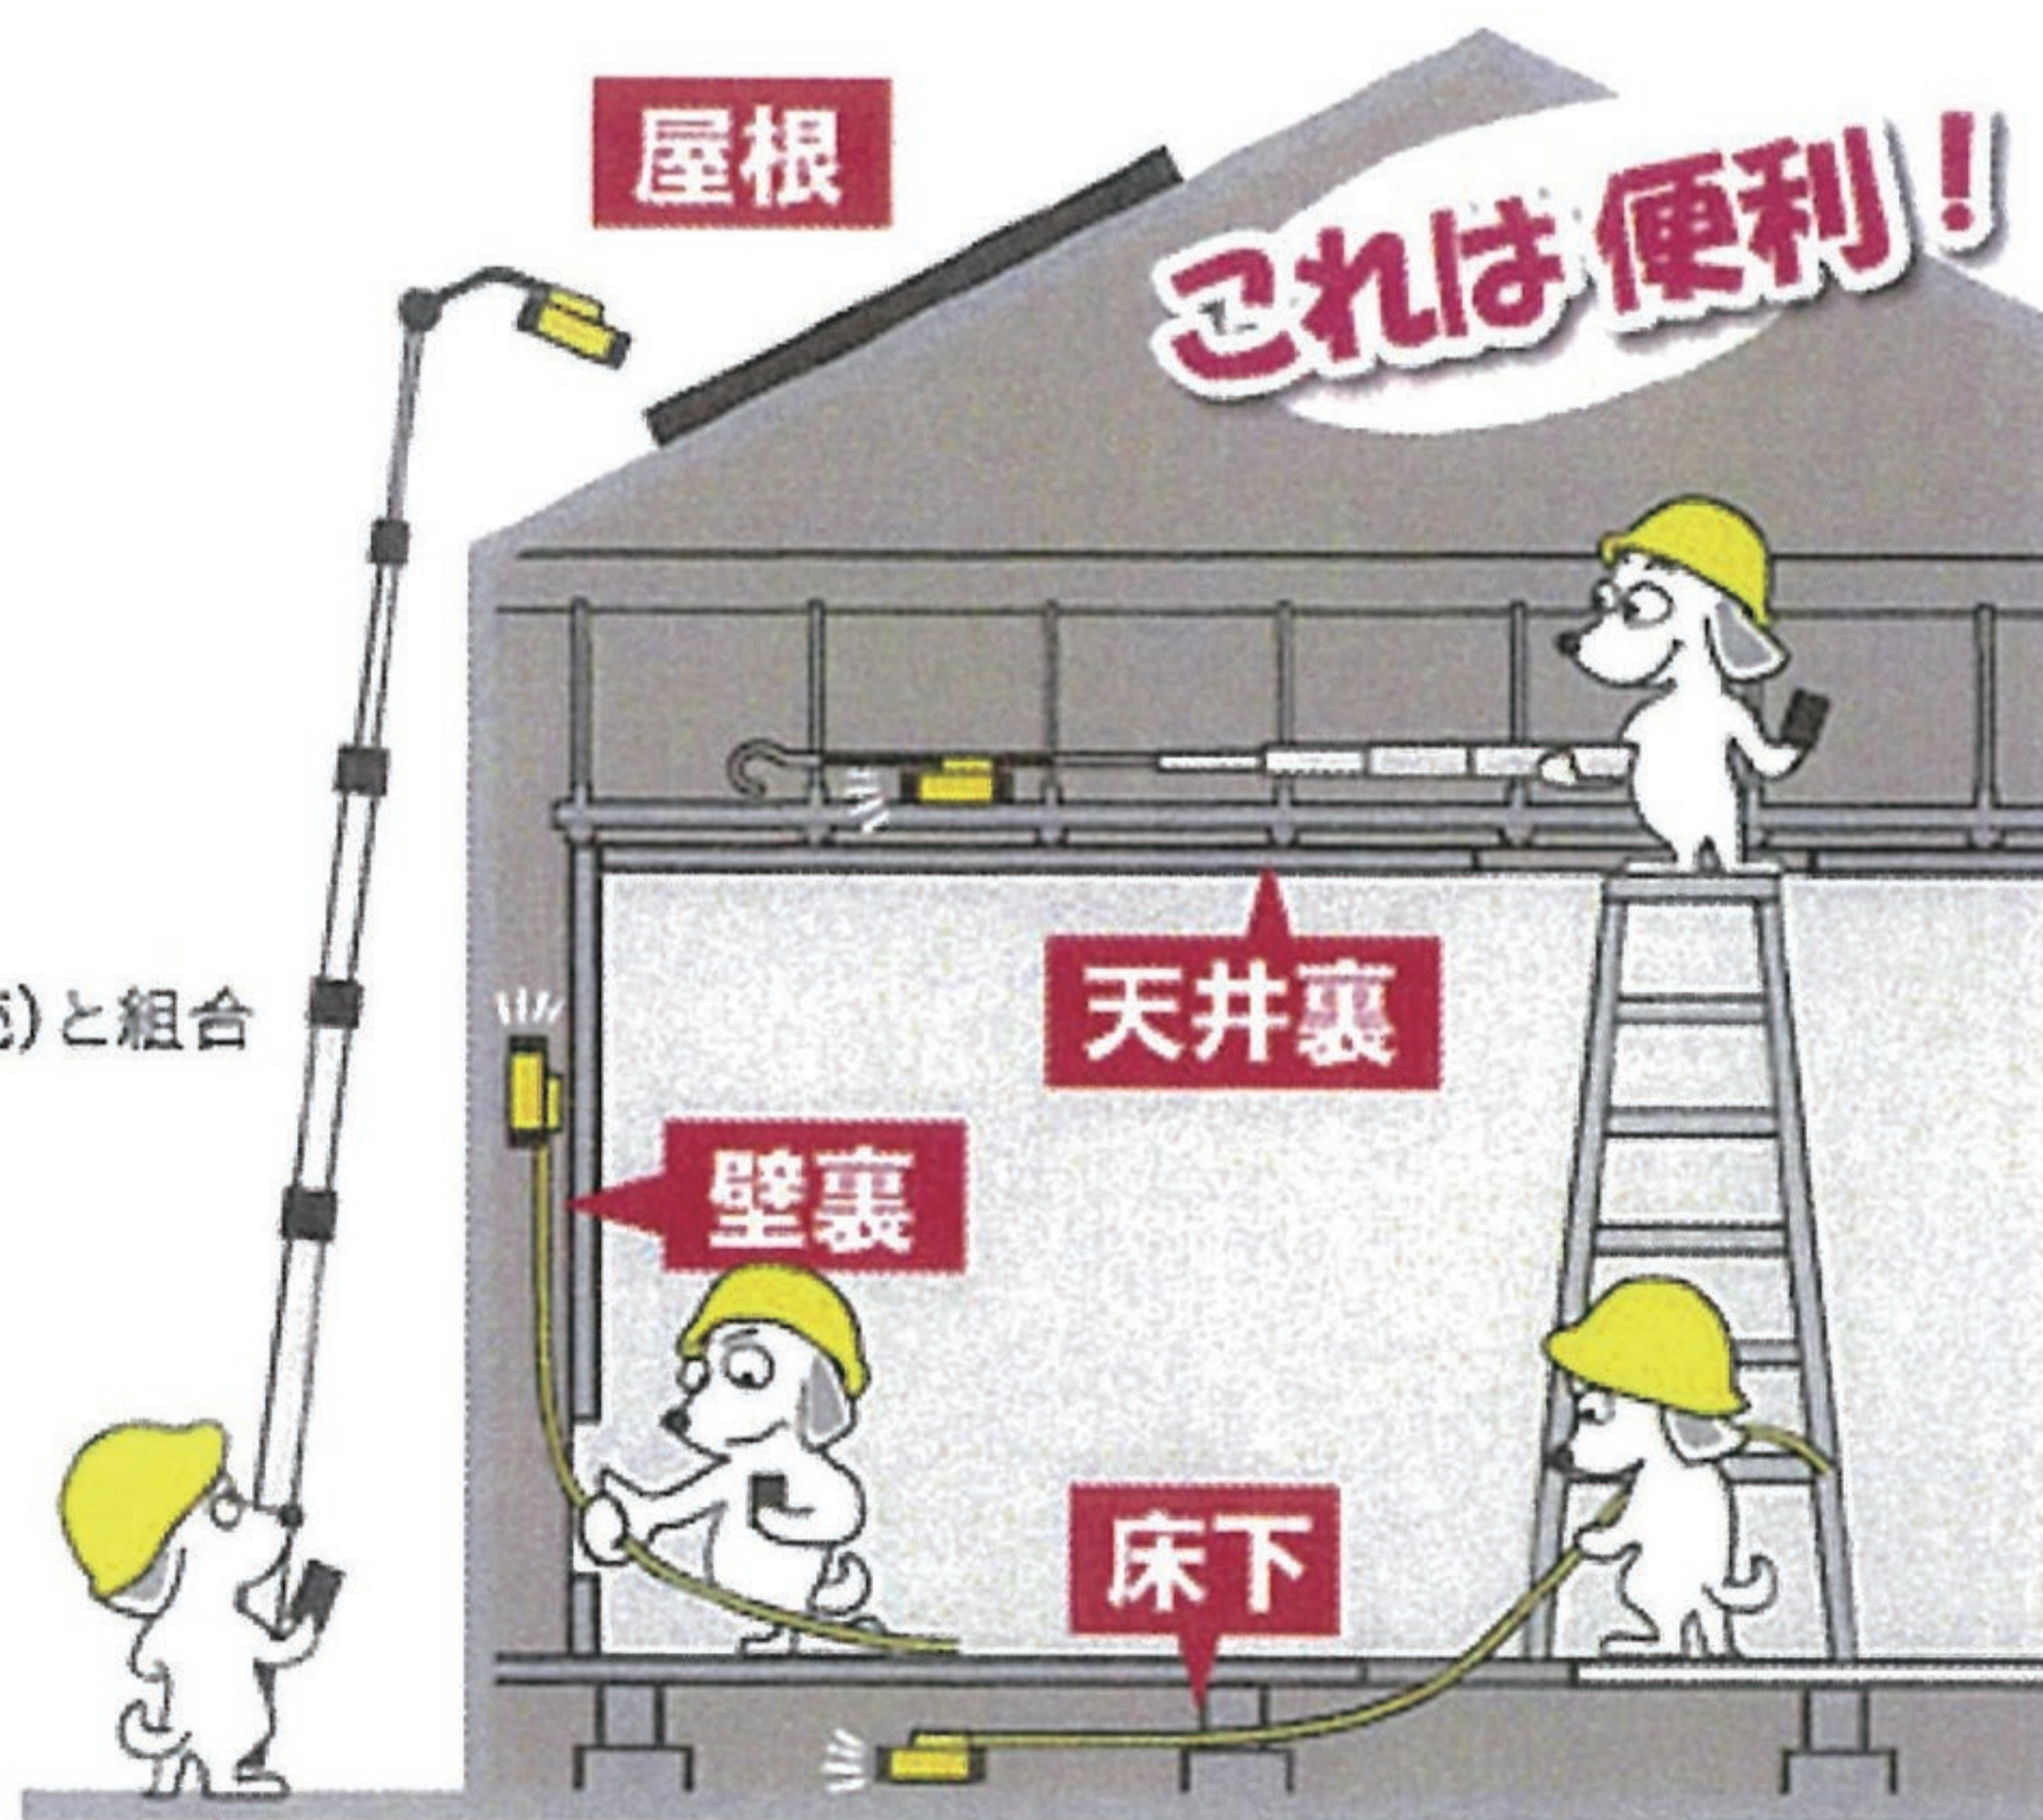

スマホで見える!

WiFi カメラ

天井 壁裏 床下

■水がかかってもOK! (IP64)

■LEDライト付

■USB充電式

●録画*、再生をスマホで操作

※音声はスマートフォン等のマイク機能を使用して録音されます。
画面確認時の音声メモとして便利な機能です。

●ジェフコム製アルミポール、ケーブル索引具等(別売)と組合せて使用できる!

●落下物拾得や引寄せ作業もOK!

お持ちのスマートフォン等に専用アプリ(無料)をダウンロードして使用します。

スマホで見える!

WiFi カメラ

天井 **壁裏** **床下**

これは便利!

- ジェフコム製アルミポール、ケーブル索引具等(別売)と組合せて使用できる!
- 録画(音声付[※])、静止画の撮影、確認もスマホで操作!
※音声はスマートフォン等のマイク機能を使用して録音されます。
- 落下物拾得や引寄せ作業もOK!
- LEDライト付で暗所もOK!明るさ調節可能
- 水がかかってもOK!
- USB充電式

2019
発売予定

ミニ
タイプ

使用例

取付例

ケーブル索引具、先端金具

組合せ
自由自在

アルミポール+
M5角度調節ヘッド
(DLC-KS)

ジョイント釣り名人