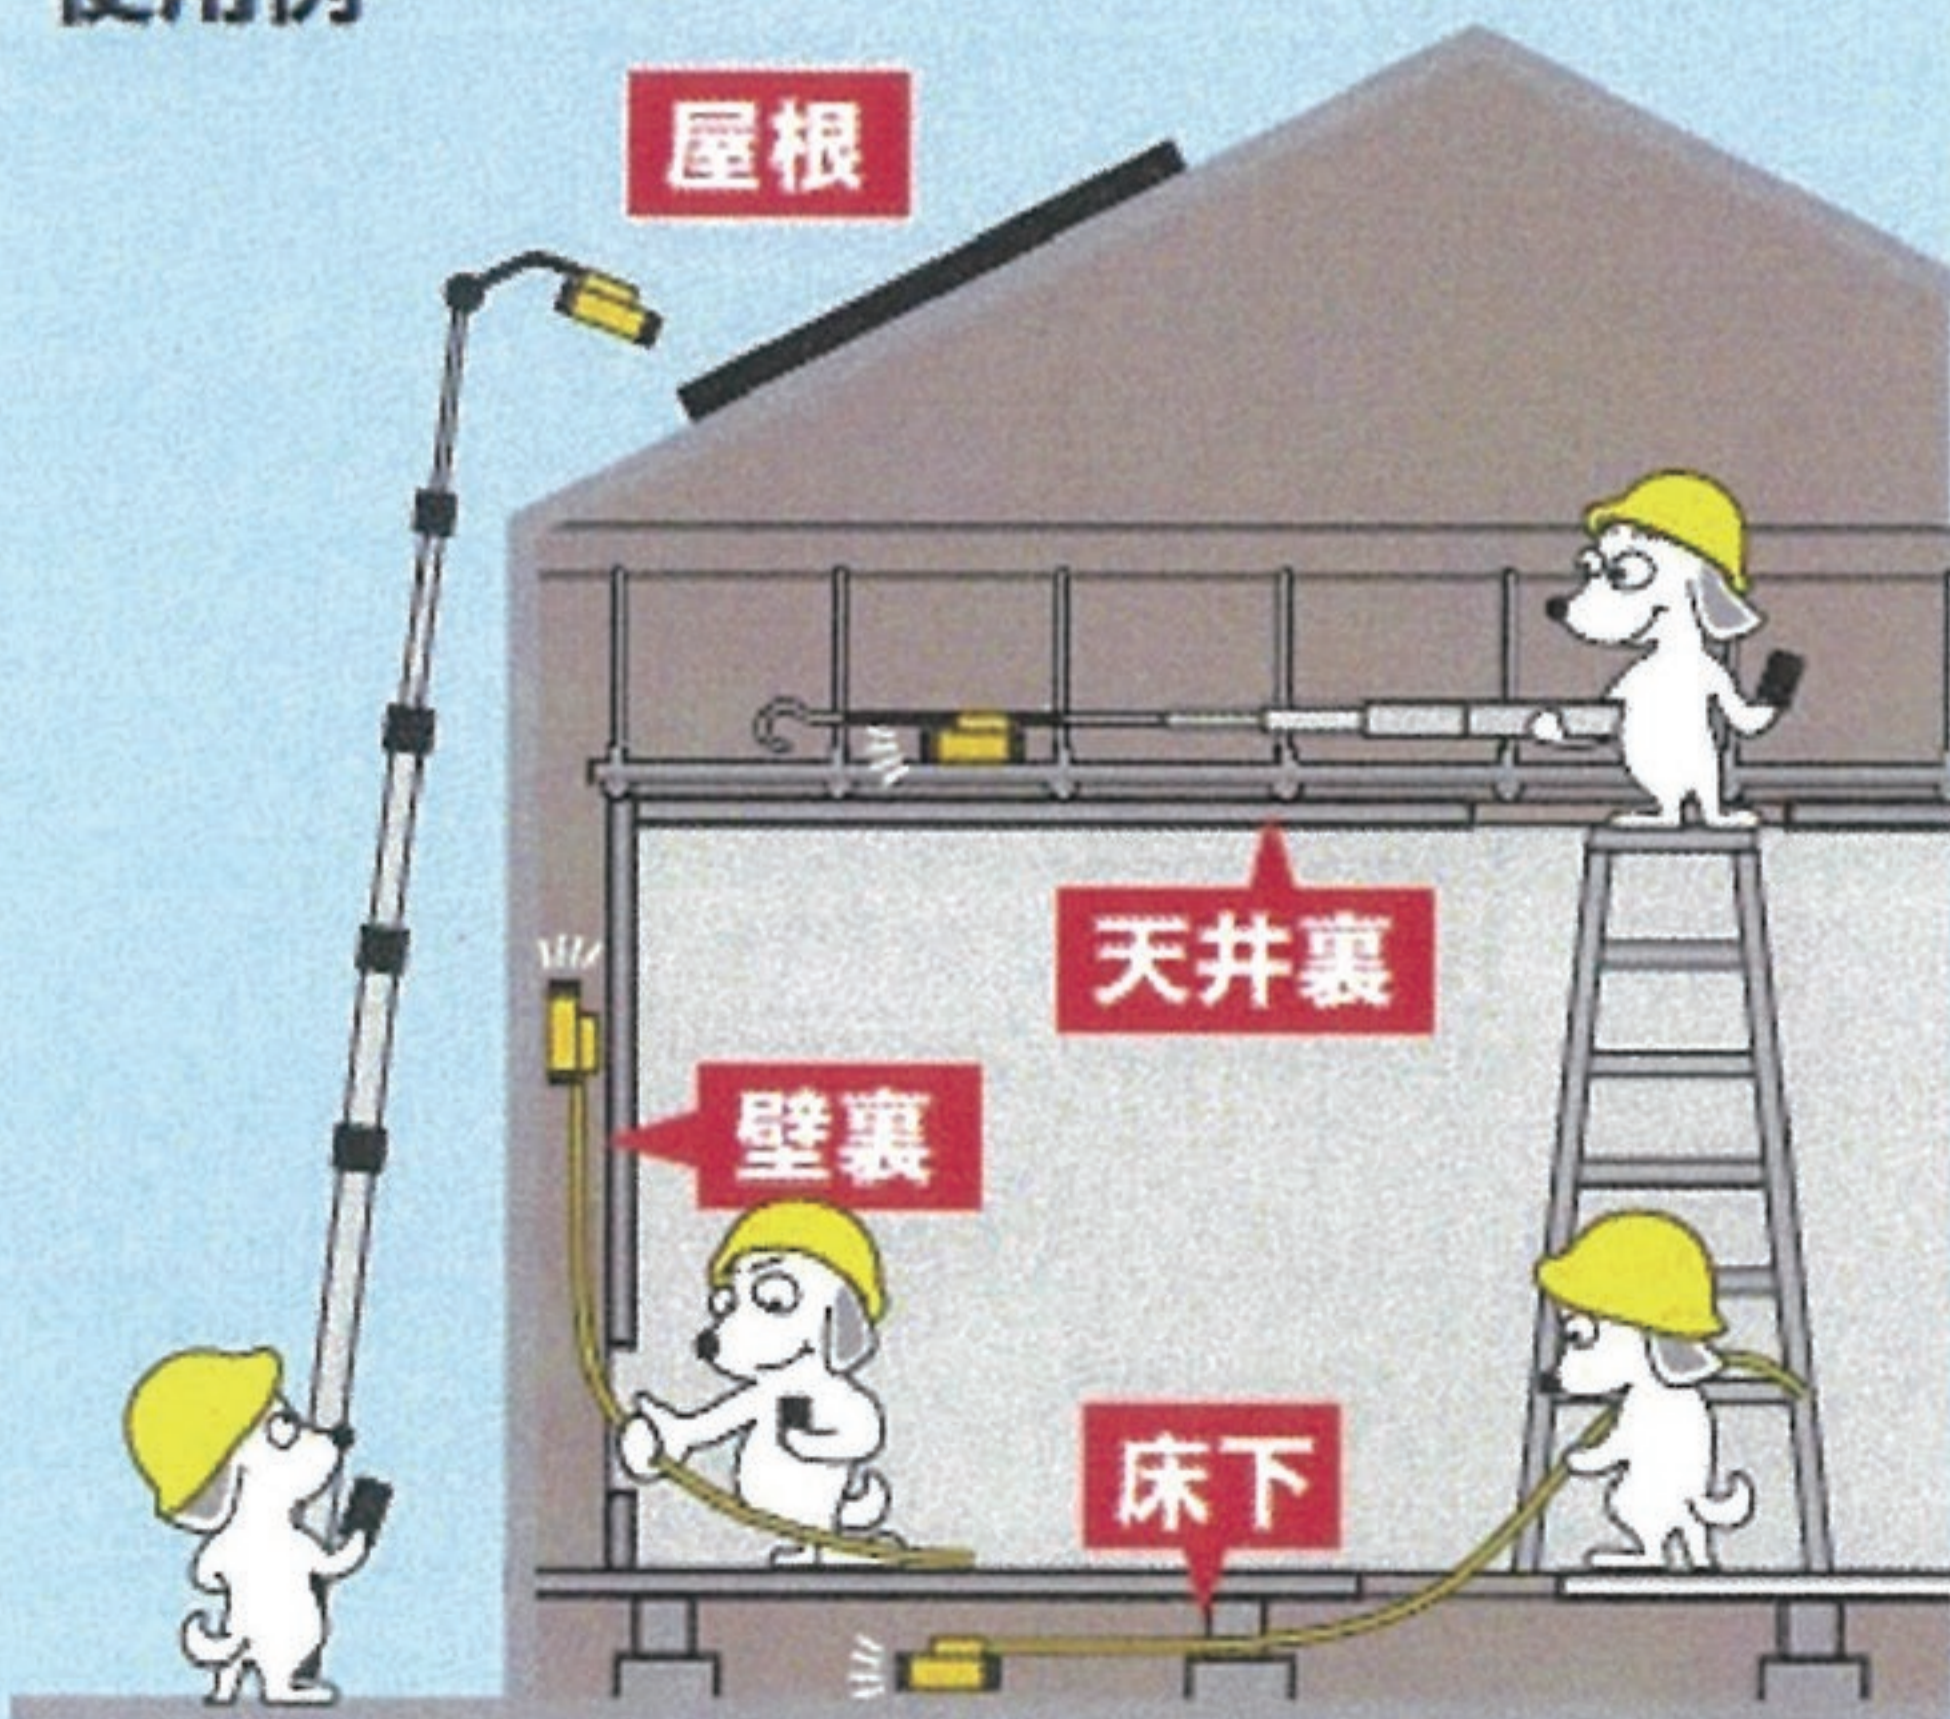

スマホで見える!

WiFi カメラ

天井 壁裏 床下

■水がかかってもOK! (IP64)

■LEDライト付

■USB充電式

●録画*、再生をスマホで操作

※音声はスマートフォン等のマイク機能を使用して録音されます。
画面確認時の音声メモとして便利な機能です。

●ジェフコム製アルミポール、ケーブル索引具等(別売)と組合せて使用できる!

●落下物拾得や引寄せ作業もOK!

お持ちのスマートフォン等に専用アプリ(無料)をダウンロードして使用します。

スマホで見える!

WiFi カメラ

天井 **壁裏** **床下**

これは便利!

- ジェフコム製アルミポール、ケーブル索引具等(別売)と組合せて使用できる!
- 録画(音声付[※])、静止画の撮影、確認もスマホで操作!
※音声はスマートフォン等のマイク機能を使用して録音されます。
- 落下物拾得や引寄せ作業もOK!
- LEDライト付で暗所もOK!明るさ調節可能
- 水がかかってもOK!
- USB充電式

2019
発売予定

ミニ
タイプ

使用例

取付例

ケーブル索引具、先端金具

組合せ
自由自在

アルミポール+
M5角度調節ヘッド
(DLC-KS)

ジョイント釣り名人